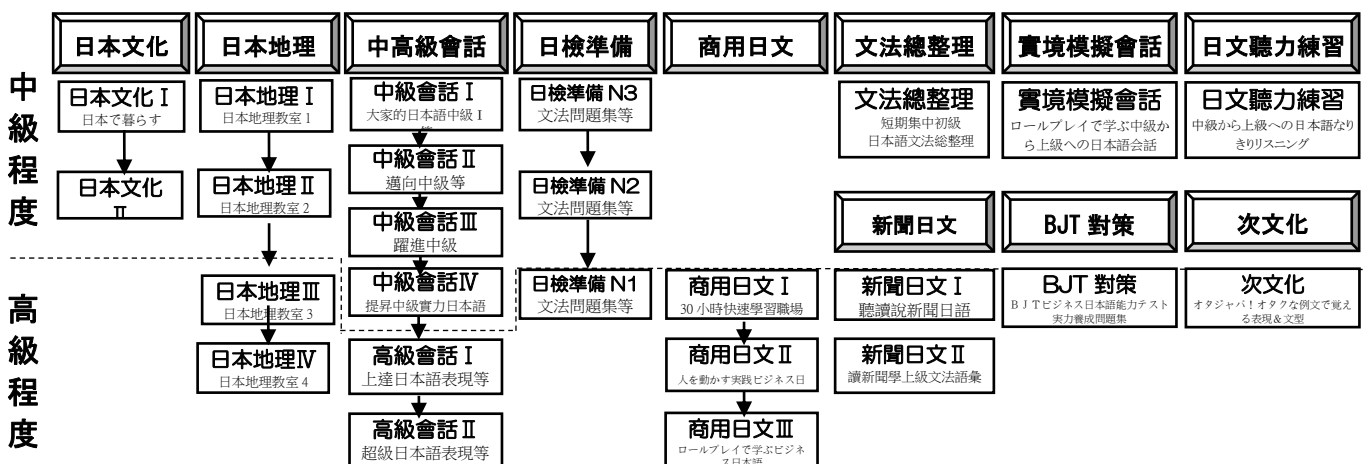

◆目前開課情報:

課程	期間	星期	時間	使用教材	學費	
晚上中級會話 I 班	開課中(第 3 期:05/27-06/29)	一·三	18:30~20:00	大家的日本語中級 I	3,600 元	
晚上中級會話 I 班	開課中(第 12 期:05/26-06/25)	二·四	18:30~20:00	大家的日本語中級 II	3,600 元	
早上中級會話 I 班	開課中(第 4 期:05/13-06/08)	一·三	10:00~12:00	前進中級	3,590 元	
假日中級會話 I 班	開課中(第 4 期:05/02-05/30)	六	09:30~12:30		3,600 元	
早上中級會話 I 班	開課中(第 6 期:05/27-06/22)	一·三	10:00~12:00		3,590 元	
假日中級會話 I 班	開課中(第 6 期:05/09-06/06)	六	09:30~12:30		3,600 元	
早上中級會話 I 班	開課中(第 9 期:05/26-06/18)	二·四	10:00~12:00		3,590 元	
假日中級會話 II 班	開課中(第 3 期:05/30-06/27)	六	13:30~16:30		邁向中級	3,600 元
晚上中級會話 II 班	開課中(第 3 期:04/27-05/27)	一·三	18:30~20:00	邁向中級	3,600 元	
假日中級會話 III 班	開課中(第 4 期:05/16-06/13)	六	13:30~16:30	躍進中級	3,600 元	
晚上中級會話 II 班	開課中(第 2 期:05/06-06/01)	一·三	20:00~22:00	來學日本語中級	3,840 元	
晚上中級會話 II 班	開課中(第 2 期:05/28-06/30)	二·四	18:30~20:00		3,600 元	
晚上中級會話 II 班	開課中(第 7 期:05/26-06/25)	二·四	18:30~20:00		3,600 元	
晚上中級會話 II 班	開課中(第 10 期:05/11-06/03)	一·三	20:00~22:00		3,840 元	
假日中級會話 II 班	開課中(第 13 期:05/02-06/06)	六	13:30~16:30		3,600 元	
晚上中級會話 II 班	開課中(第 13 期:05/28-06/23)	二·四	20:00~22:00		會!日本語中階 II	3,840 元
假日高級會話 I 班	開課中(第 14 期:05/16-06/13)	六	09:30~12:30	上達日本語	3,600 元	

◆程度對照表: