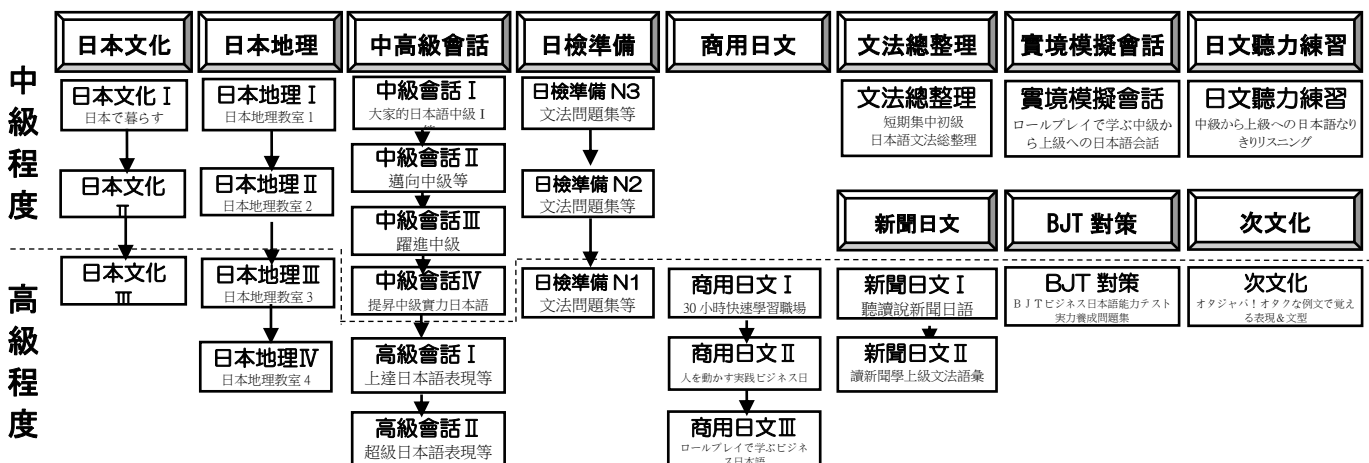

課程	期間	星期	時間	學費
假日中級會話 I 班	開課中(第 2 期:10/31-11/28)	六	09:30~12:30	3,450 元
假日中級會話 I 班	開課中(第 3 期:09/19-10/31)	六	13:30~16:30	3,450 元
晚上中級會話 I 班	開課中(第 3 期:10/13-11/06)	二·五	20:00~22:00	3,680 元
早上中級會話 I 班	開課中(第 4 期:10/20-11/12)	二·四	10:00~12:00	3,430 元
晚上中級會話 I 班	開課中(第 8 期:10/30-12/01)	二·五	18:30~20:00	3,450 元
假日中級會話 I 班	開課中(第 8 期:10/24-11/21)	六	09:30~12:30	3,450 元
晚上中級會話 I 班	開課中(第 8 期:09/24-10/29)	二·四	18:30~20:00	3,450 元
晚上中級會話 II 班	開課中(第 2 期:10/15-11/10)	二·四	20:00~22:00	3,680 元
晚上中級會話 II 班	開課中(第 2 期:10/26-11/25)	一·三	18:30~20:00	3,450 元
假日中級會話 II 班	開課中(第 2 期:10/17-11/14)	六	09:30~12:30	3,450 元
早上中級會話 II 班	開課中(第 3 期:10/06-10/29)	二·四	10:00~12:00	3,430 元
晚上日本文化 II 班	開課中(第 4 期:09/30-10/26)	一·三	20:00~22:00	3,680 元
晚上中級會話 II 班	開課中(第 4 期:10/08-11/05)	四	19:00~22:00	3,450 元
晚上中級會話 II 班	開課中(第 4 期:10/20-11/19)	二·四	18:30~20:00	3,450 元
晚上中級會話 II 班	開課中(第 6 期:10/27-11/26)	二·四	18:30~20:00	3,450 元
假日中級會話 II 班	開課中(第 5 期:10/03-11/07)	六	09:30~12:30	3,450 元
假日中級會話 II 班	開課中(第 5 期:10/17-11/14)	六	13:30~16:30	3,450 元
假日高級會話 I 班	開課中(第 3 期:10/03-11/07)	六	09:30~12:30	3,450 元
晚上高級會話 I 班	開課中(第 3 期:10/23-11/20)	五	18:30~21:30	3,450 元

◆程度對照表：