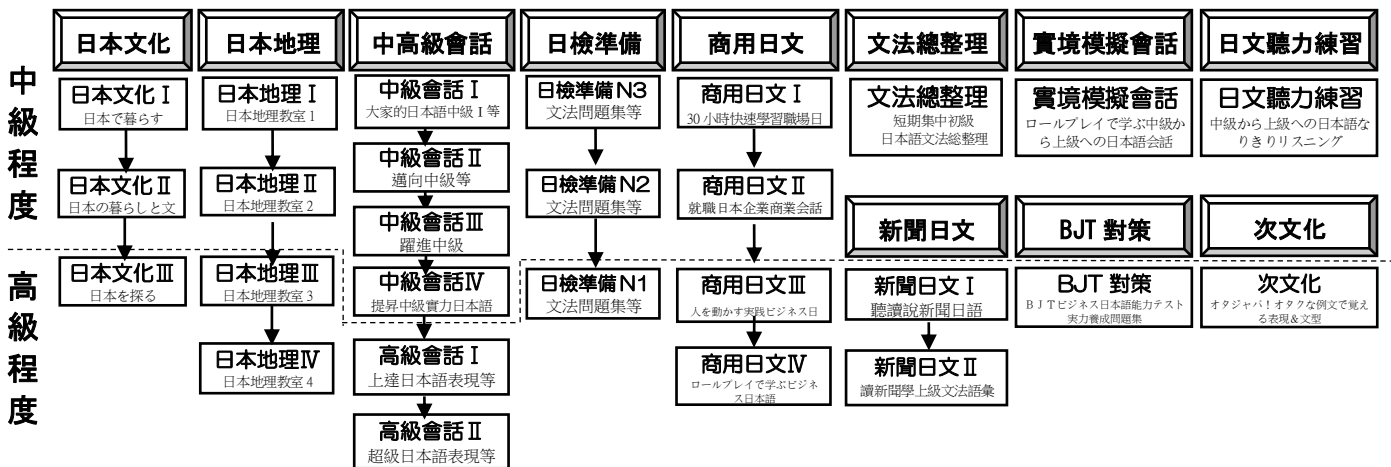

中高級日語會話班

根據學習目的準備了多元化課程

Point 1 優秀的教師

教師由日籍老師，及留日多年的台籍老師擔任。全體教師都受過課程研修制度訓練。能有效率地帶領、並確實地提昇學生的程度。

Point 2 少人數小班制

6人以下小班級制，平均每班3~5人的精緻教學。讓每位學生皆能得到老師細心的指導，是最能提昇學習效果的人數。

Point 3 設置多元化課程

從日常生活、日本文化、商業上的多元內容，到文法整理、日檢準備的課程一應俱全。設計豐富課程滿足各種學習目的。

4人報名立即開課!

2人以上同行，每人再折500元!

快與好友前來快樂學習

※適用於第一次到本補習班報名的同學

◆目前開課情報:

課程	期間	星期	時間	學費
晚上 N2 檢定班	開課中(第 8 期:12/05-12/28)	二·四	20:00~22:00	3,840 元
早上中級會話 I 班	開課中(第 3 期:12/06-01/03)	一·三	12:30~14:30	3,430 元
晚上中級會話 I 班	開課中(第 5 期:11/28-12/21)	二·四	20:00~22:00	3,680 元
晚上中級會話 I 班	開課中(第 6 期:10/26-12/07)	二·四	18:30~20:00	3,450 元
假日中級會話 II 班	開課中(第 2 期:12/02-12/30)	六	13:30~16:30	3,450 元
晚上中級會話 I 班	開課中(第 14 期:11/06-12/11)	一·三	18:30~20:00	3,450 元
晚上中級會話 II 班	開課中(第 11 期:11/07-12/07)	二·四	18:30~20:00	3,450 元
早上中級會話 II 班	開課中(第 14 期:11/15-12/11)	一·三	10:00~12:00	3,430 元
假日中級會話 II 班	開課中(第 4 期:12/02-12/30)	六	09:30~12:30	3,450 元
假日中級會話 II 班	開課中(第 22 期:12/02-12/30)	六	09:30~12:30	3,450 元
假日中級會話 IV 班	開課中(第 8 期:11/25-12/23)	六	13:30~16:30	3,450 元
晚上高級會話 I 班	開課中(第 52 期:11/27-12/27)	一·三	18:30~20:00	3,450 元
假日中級會話 II 班	開課中(第 2 期:11/25-12/23)	六	09:30~12:30	3,450 元
晚上主題式會話班	開課中(第 4 期:11/28-12/28)	二·四	18:30~20:00	3,600 元
晚上主題式會話班	開課中(第 13 期:12/06-01/03)	一·三	20:00~22:00	3,840 元
晚上商用會話 IV 班	開課中(第 5 期:11/17-12/15)	五	18:30~21:30	3,600 元
假日主題式會話班	開課中(第 7 期:12/16-01/13)	六	13:30~16:30	3,600 元
假日主題式會話班	開課中(第 20 期:11/04-12/09)	六	09:30~12:30	3,600 元

◆程度對照表: