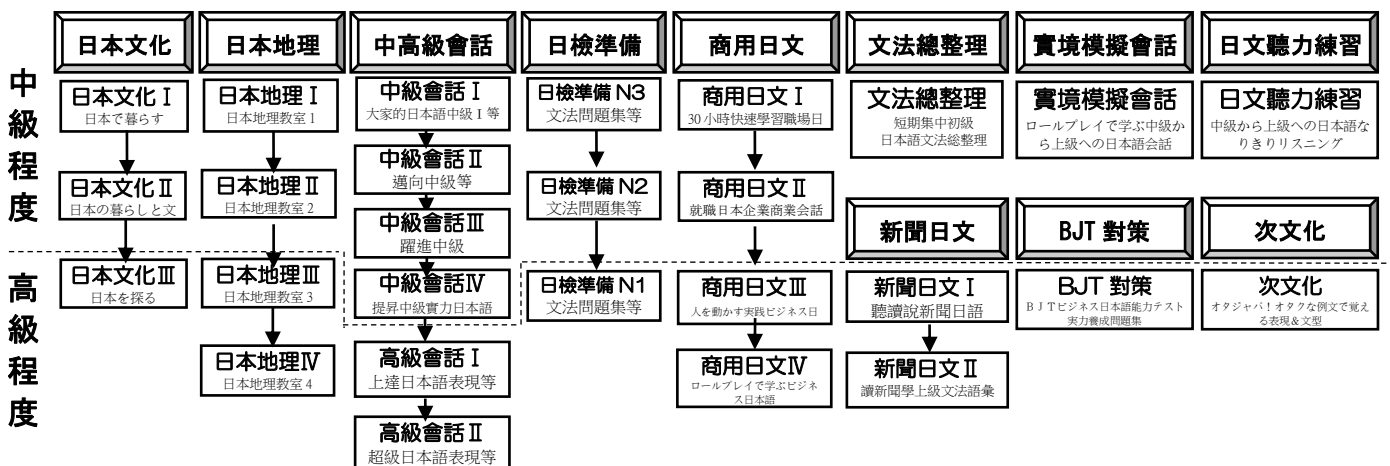

◆程度對照表:

打開門的那一邊就是日本

櫻花日語學園

さくら Sakura Japanese Language School

住所: 高雄市新興區六合二路 1 号 6F
TEL: (07)2855560 / FAX: (07)2857323
URL: <http://www.sakura-jp.com.tw>
(中山路口、捷運美麗島站 11 號出口)