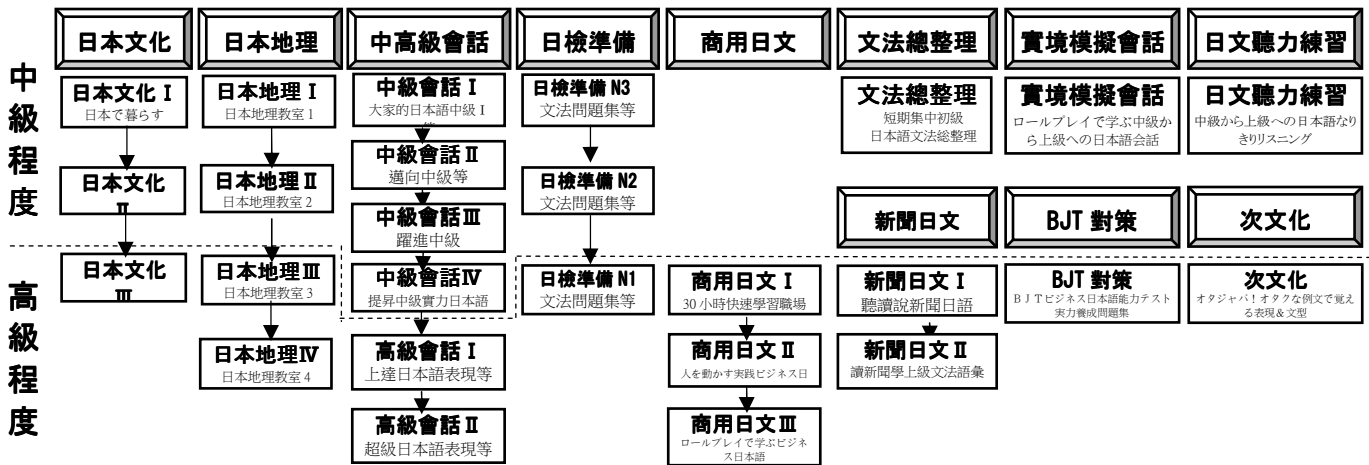

打開門的那一邊就是日本

櫻花日語學園

さくら Sakura Japanese Language School

住所: 台南市北區成功路 54 號 7 F (公園路口)

TEL: (06)2282552 / FAX: (06)2282561

URL: <http://www.sakura-jp.com.tw>