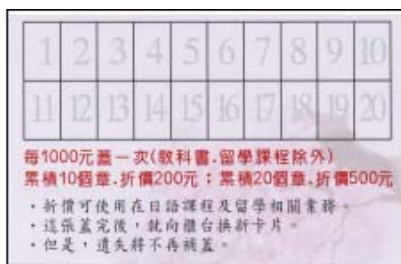

折 扣 制 度

①一次繳清 3 期的學費的話、有 9.5 折扣

【適用班級】

日語會話班(基礎~進階)
中級日文班
高級日文班

※以下的課程,學費兩期一次付清的情況下,另有其他的折扣制度。
日語檢定班、二技日文班、日本留學試驗班、密集日語班(暑假、
寒假)、中級日語會話班。

※個人課程一次預約 30 小時以上,繳交學費時可打 95 折。

② 2 人以上同時報名的話、全員有折扣 (適用於新生)

會 話 班		二技日文班、日本留學試驗班	其 他 ^{*1}
一 般	白 天		
折扣 200 元	折扣 100 元	2~4 人：折扣 500 元 5 人以上：折扣 1,000 元	折扣 200 元

※ 1：此折扣在個人課程的情況下,至少要在上課之前,預付超過 10 小時以上者才適用。4 級檢定班沒有折扣。

③介紹朋友來有折扣券！！同時朋友的部分也有折扣！！

	會 話 班		二技日文班 日本留學試驗班	其 他 ^{*1}	
	一 般	白 天			
在校生	折扣 200 元	折扣 100 元	折扣 500 元	折扣 200 元	贈送折扣券
朋友 ^{*2}	折扣 200 元	折扣 100 元	折扣 500 元	折扣 200 元	在參加課程學費繳納時會扣除

※ 1：此折扣在個人課程的情況下,至少要在上課之前,預付超過 10 小時以上者才適用。4 級檢定班沒有折扣。

※ 2：朋友只限從未在本校上課過的新同學。

④累記點數卡也有折扣喔！！

每 1,000 元蓋一次(教科書以外),累積 10 個章折扣 200 元,累積 20 個章折扣 500 元。

【記點數卡】

※上述①~③的折扣制度,根據折扣後的金額再蓋章集點。

※折扣於下次課程繳交學費時才可使用。